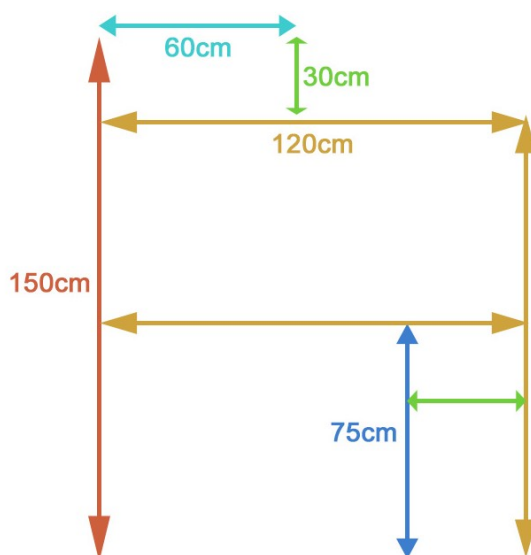

BUREAU NEVADA

Pour réaliser ce meuble, vous aurez besoin de :

- **Tablettes** : 3 tablettes de 250x60cm
- **Cubix** : 1 boîte de 20 Cubix blanc 18mm
- **Vis** : 40

1. Plan de réalisation

2. Plan de découpe