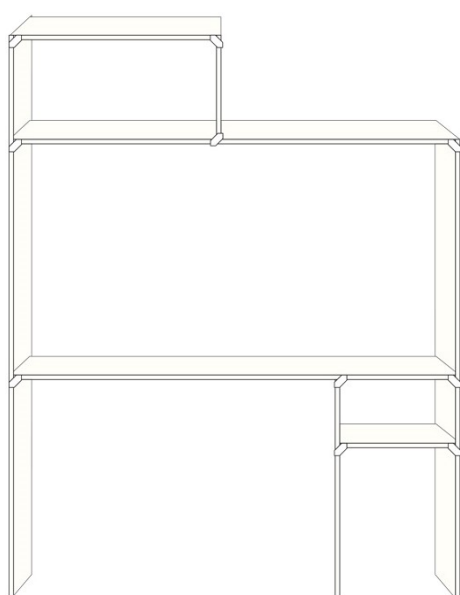

BUREAU NEVADA

Pour réaliser ce meuble, vous aurez besoin de :

- **Tablettes** : 3 tablettes de 250x60cm
- **Cubix** : 1 boîte de 20 Cubix blanc 18mm
- **Vis** : 40

1. Plan de réalisation

2. Plan de découpe