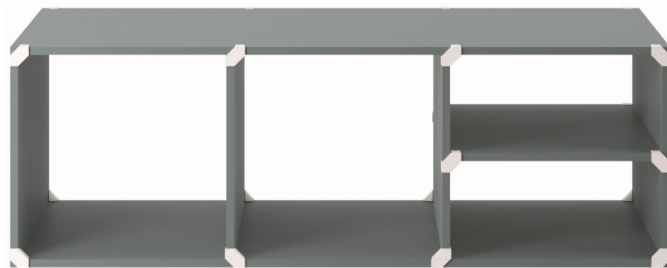

## TABLE BASSE FISA

Pour réaliser ce meuble, vous aurez besoin de :

- **Tablettes** : 3 tablettes de 200x50cm
- **Cubix** : 1 boîte de 20 Cubix blanc 18mm
- **Vis** : 40