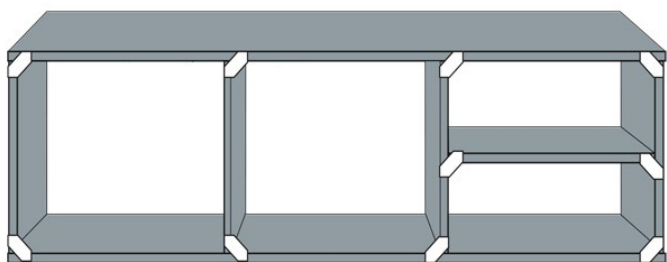

1. Plan de réalisation