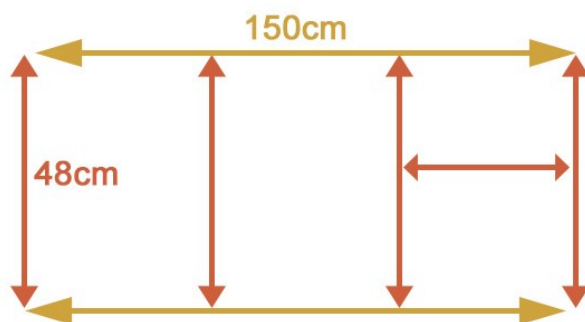

## TABLE BASSE FISA

Pour réaliser ce meuble, vous aurez besoin de :

- **Tablettes** : 3 tablettes de 200x50cm
- **Cubix** : 1 boîte de 20 Cubix blanc 18mm
- **Vis** : 40

### 1. Plan de réalisation

### 2. Plan de découpe