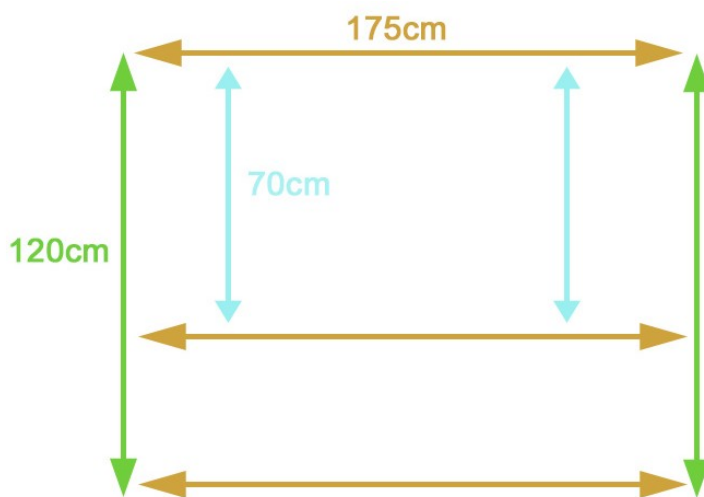

## MEUBLE TV HOME CINEMA GLOSSY

Pour réaliser ce meuble, vous aurez besoin de :

- **Tablettes** : 4 tablettes de 250x50cm
- **Cubix** : 1 boîte de 20 Cubix noir 18mm
- **Vis** : 40

### 1. Plan de réalisation

### 2. Plan de découpe