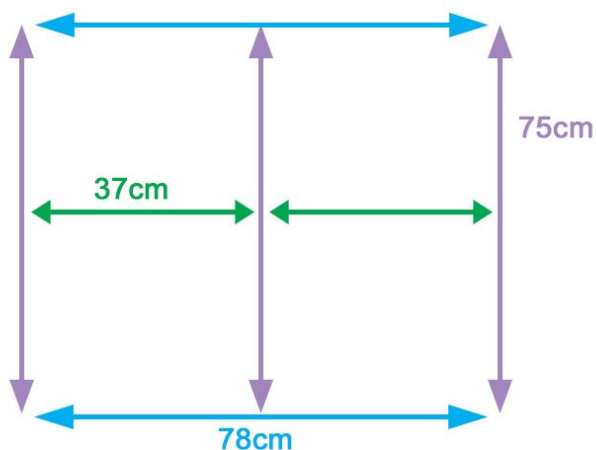

## MEUBLE DE RANGEMENT LOYAL

Pour réaliser ce meuble, vous aurez besoin de :

- **Tablettes** : 2 tablettes de 250x30cm
- **Cubix** : 1 boîte de 20 Cubix gris 18mm
- **Vis** : 40

### 1. Plan de réalisation

### 2. Plan de découpe