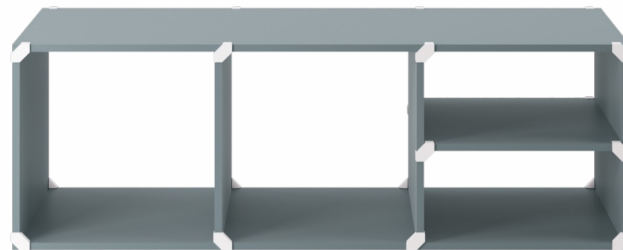

TABLE BASSE FISA

Pour réaliser ce meuble, vous aurez besoin de :

- **Tablettes** : 3 tablettes de 200x50cm
- **Cubix** : 1 boîte de 20 Cubix blanc 18mm
- **Vis** : 40

1. Plan de réalisation

2. Plan de découpe