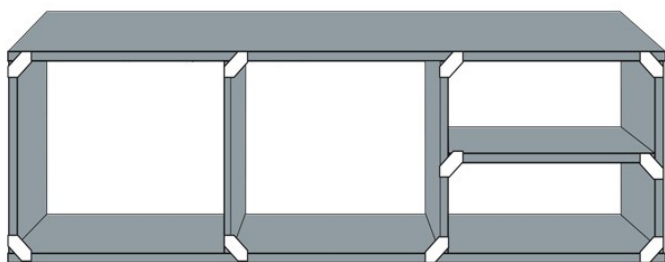

TABLE BASSE FISA

Pour réaliser ce meuble, vous aurez besoin de :

- **Tablettes** : 3 tablettes de 200x50cm
- **Cubix** : 1 boîte de 20 Cubix blanc 18mm
- **Vis** : 40

1. Plan de réalisation

2. Plan de découpe