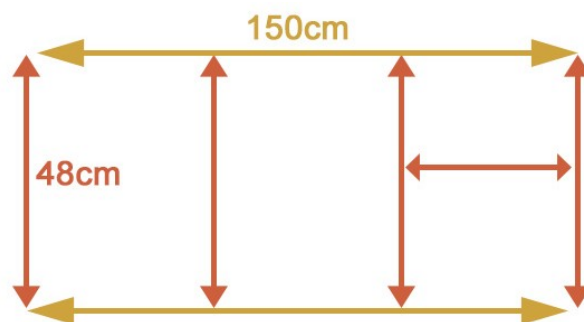

TABLE BASSE FISA

Pour réaliser ce meuble, vous aurez besoin de :

- **Tablettes** : 3 tablettes de 200x50cm
- **Cubix** : 1 boîte de 20 Cubix blanc 18mm
- **Vis** : 40

1. Plan de réalisation

2. Plan de découpe